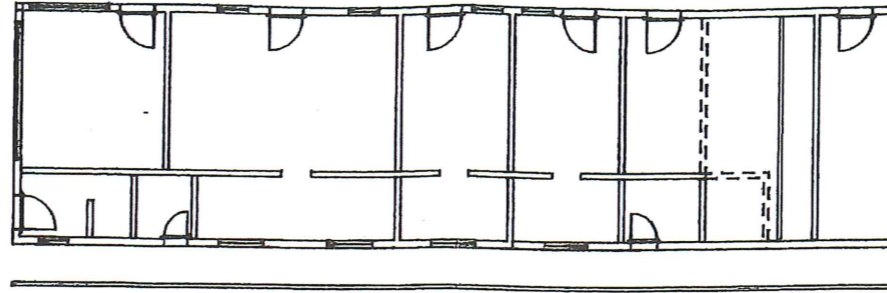

SALLE POLYVALENTE DE ROCHE

Disposition pour Conseil communal

Dimensions de la salle : 28m / 16 m

quadrillage : 4m<sup>2</sup>

-  table avec désinfectant et masques
-  Conseillers (43)
- PC Président conseil
- SC Secrétaire conseil
- M Municipaux
- Scrut. Scrutateurs
- P Public